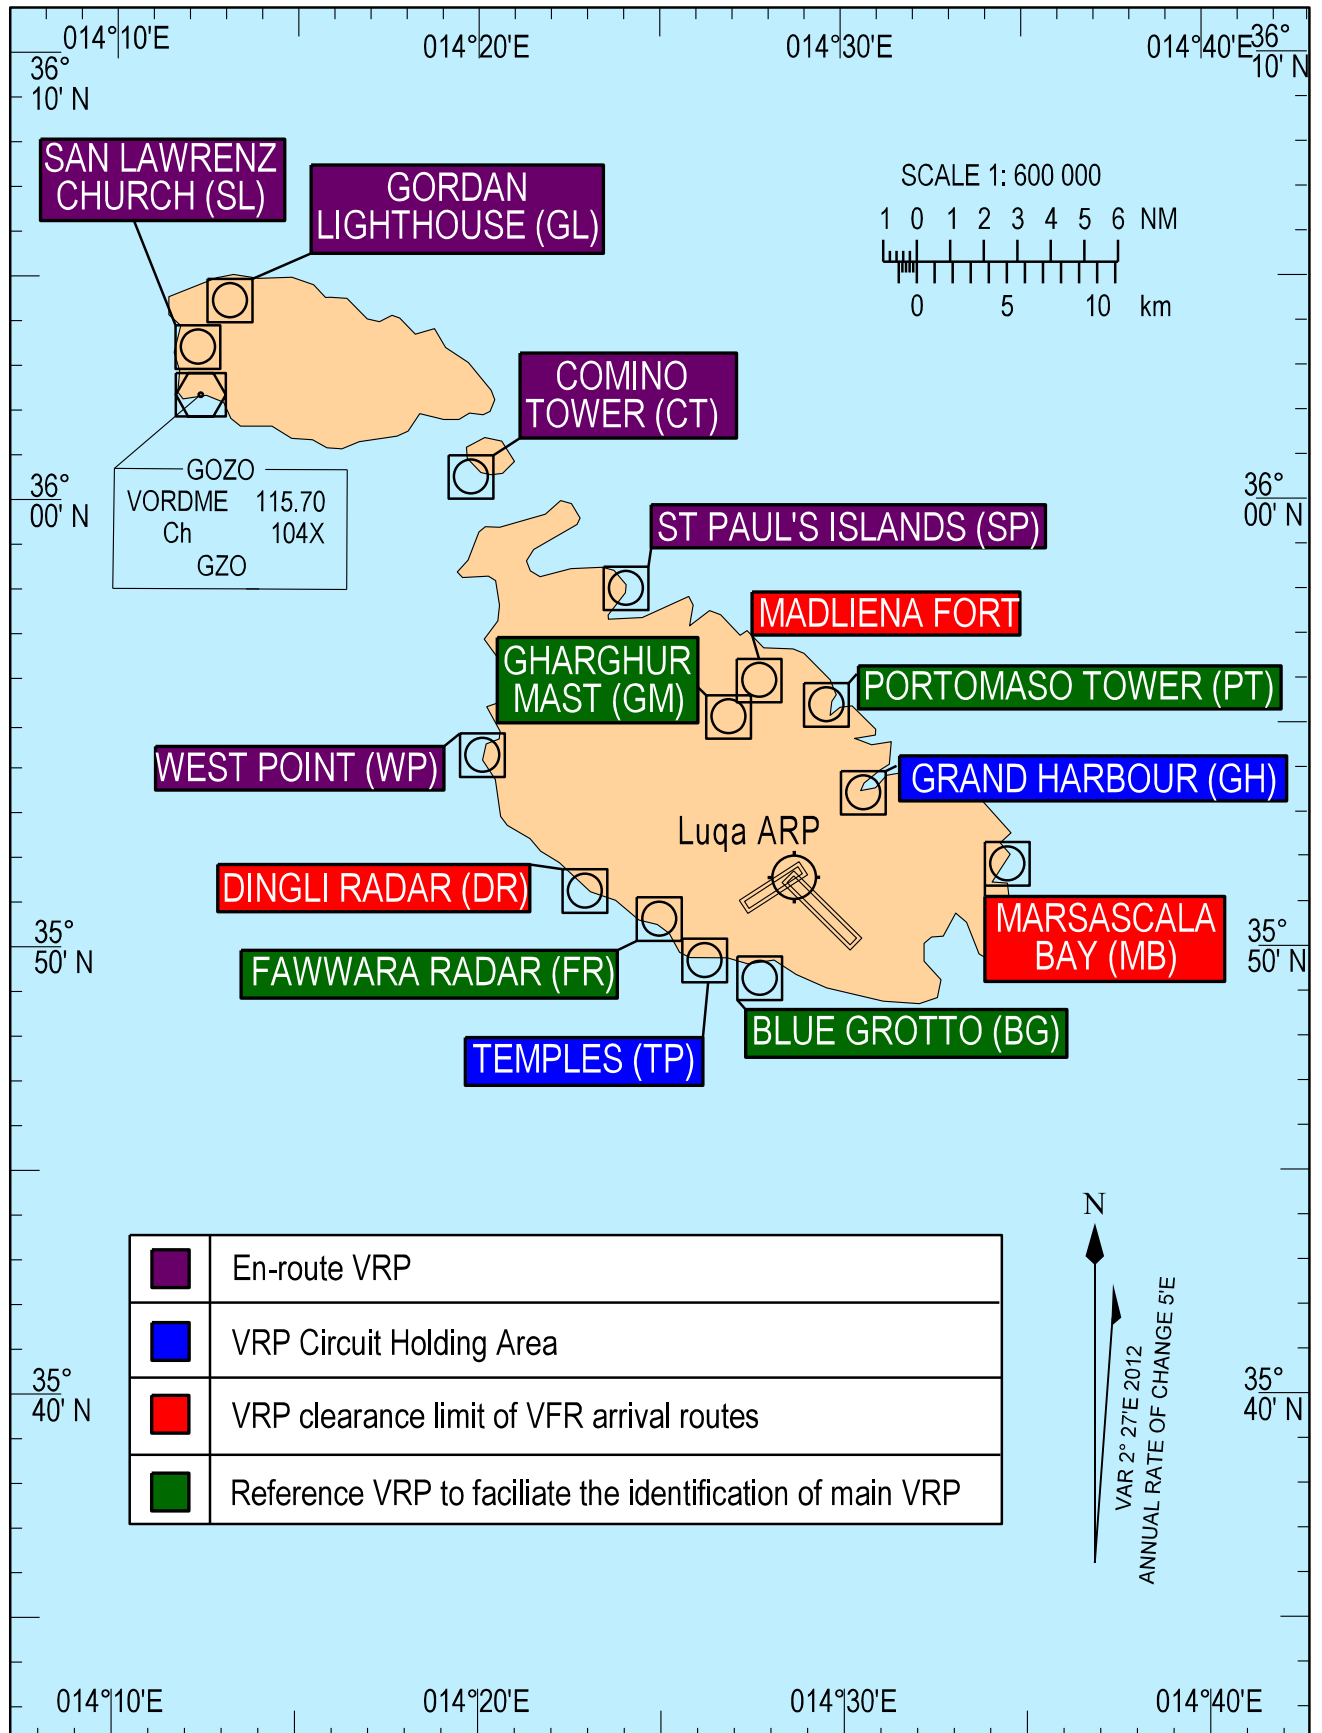

VISUAL REPORTING POINTS (VRP)

**VRP INFORMATION**

<i>Designator</i>	<i>Location</i>	<i>Coordinates</i>
1	2	3
ARP	LUQA ARP	355127N 0142839E
GZO	GZO VOR/DME	360214N 0141219E
BG	BLUE GROTTO	354912N 0142741E
CT	COMINO TOWER	360025N 0141946E
DR	DINGLI RADAR	355109N 0142254E
FR	FAWWARA RADAR	355032N 0142456E
GH	GRAND HARBOUR	355321N 0143032E
GL	GORDAN LIGHTHOUSE	360421N 0141307E
GM	GHARGHUR MAST	355503N 0142650E
MB	MARSASCALA BAY	355145N 0143430E
MF	MADLIENA FORT	355552N 0142741E
MR	MARSA RACECOURSE	355241N 0142920E
PT	PORTOMASO TOWER	355519N 0142932E
SL	SAN LAWRENZ CHURCH	360319N 0141214E
SP	ST PAUL'S ISLANDS	355755N 0142402E
SW	SOUTH WEST	354935N 0142523E
TP	TEMPLES	354936N 0142611E
WP	WEST POINT	355412N 0142005E